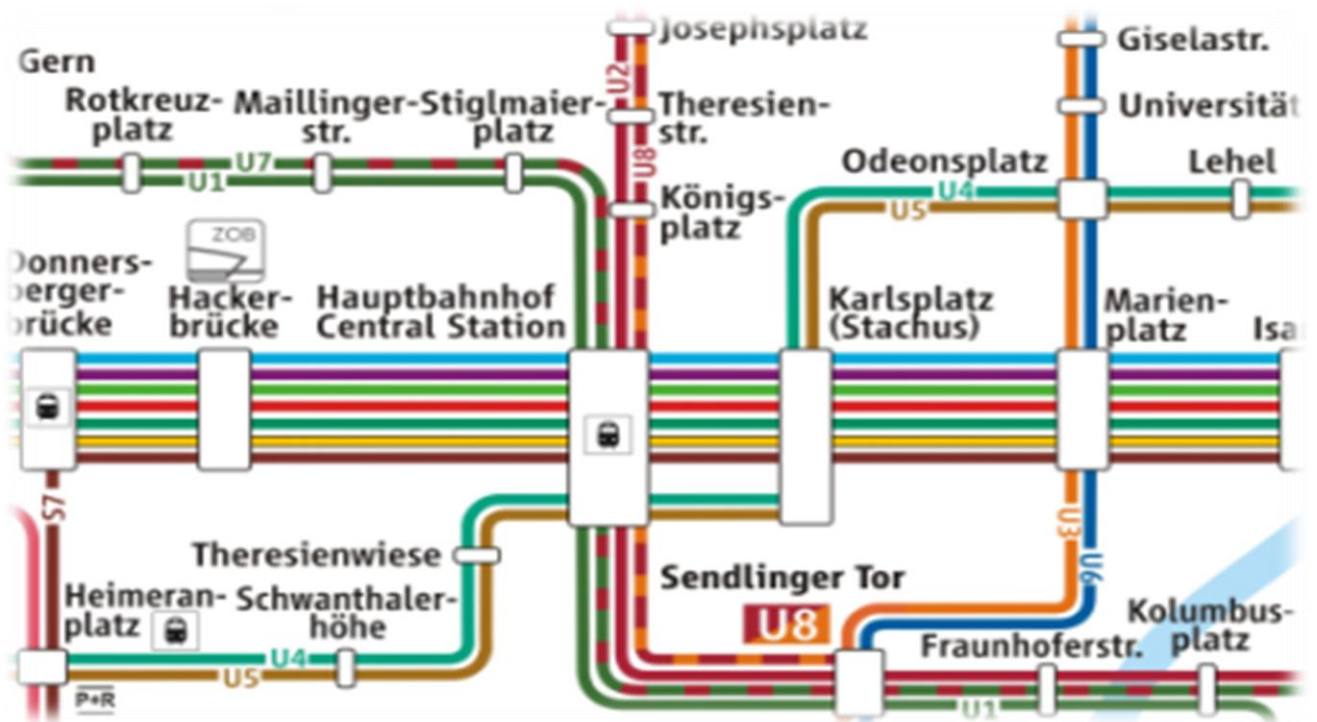

www.bahn.de

Ab **Hauptbahnhof München** führen folgende  - Bahnen zum **Karlsplatz (Stachus)**:

 **S1** Ostbahnhof

 **S2** Erding/ Ostbahnhof

 **S3** Holzkirchen/ Deisenhofen

 **S4** Ebersberg/ Grafing Bahnhof

 **S6** Ostbahnhof/ Grafing Bahnhof

 **S7** Kreuzstraße/ Höhenkirchen- Siegertsbrunn

 **S8** Flughafen München/ Ostbahnhof

 Hauptbahnhof ->  Karlsplatz (Stachus)

Ab **Karlsplatz (Stachus)** nehmen Sie die U-Bahn Linie U4 (Richtung „Arbellapark“) oder U5 (Richtung „Neuperlach Süd“). Steigen Sie an der Haltestelle „**Odeonsplatz**“ aus.

U U4 U5

U Karlsplatz (Stachus) -> **U** Odeonsplatz

Ab **Ostbahnhof München** führen folgende  - Bahnen zum Karlsplatz (Stachus)

 **S1** Freising/ Flughafen München

 **S2** Petershausen/ Dachau Bahnhof/ Altomünster

Abreise:

Vom Abschluß der Wallfahrt an der Gnadenkapelle zum **Bahnhof Altötting** (Entfernung 1 km) gelangt man über den Tillyplatz zur Bahnhofstraße zum Bahnhof (Bahnhofsplatz 1).

Altötting liegt an der Eisenbahnstrecke Mühldorf- Burghausen mit Anschluss über den Linienstern Mühldorf nach München, Rosenheim, Traunstein, Freilassing, Passau und Landshut.